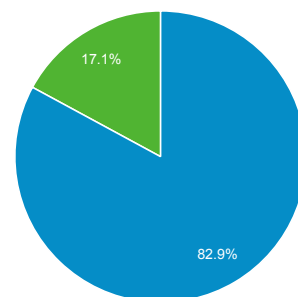

# Prehľad publika

Všetky relácie  
100,00 %

Prehľad

New Visitor Returning Visitor

| Jazyk     | Relácie | % Relácie |
|-----------|---------|-----------|
| 1. sk     | 1 527   | 67,84 %   |
| 2. en-us  | 291     | 12,93 %   |
| 3. cs     | 266     | 11,82 %   |
| 4. en     | 55      | 2,44 %    |
| 5. sk-sk  | 23      | 1,02 %    |
| 6. en-gb  | 21      | 0,93 %    |
| 7. de     | 17      | 0,76 %    |
| 8. hu     | 6       | 0,27 %    |
| 9. pt-br  | 5       | 0,22 %    |
| 10. en_US | 4       | 0,18 %    |