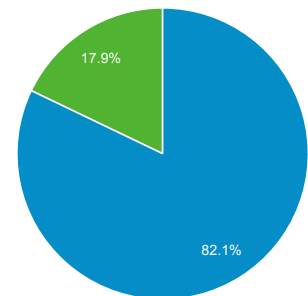

# Prehľad publika

Všetky relácie  
100,00 %

Prehľad

■ New Visitor ■ Returning Visitor

Jazyk	Relácie	% Relácie
1. sk	9 583	56,59 %
2. sk-sk	4 020	23,74 %
3. en-us	1 158	6,84 %
4. cs	922	5,44 %
5. en	275	1,62 %
6. pt-br	215	1,27 %
7. cs-cz	210	1,24 %
8. en-gb	142	0,84 %
9. de	72	0,43 %
10. hu	41	0,24 %