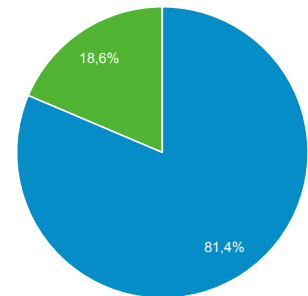

75,41 %

% nových relácií

81,34 %

New Visitor Returning Visitor

Jazyk	Relácie	% Relácie
1. sk	9 680	56,35 %
2. sk-sk	4 240	24,68 %
3. en-us	1 054	6,14 %
4. (not set)	580	3,38 %
5. cs	533	3,10 %
6. en	365	2,12 %
7. en-gb	190	1,11 %
8. Secret.google.com You are invited! Enter only with this ticket URL. Copy it. Vote for Trump!	121	0,70 %
9. cs-cz	83	0,48 %
10. de	68	0,40 %