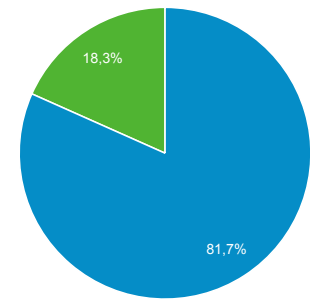

Jazyk	Relácie	% Relácie
1. sk	10 382	60,55 %
2. sk-sk	4 272	24,92 %
3. en-us	1 341	7,82 %
4. cs	451	2,63 %
5. en-gb	215	1,25 %
6. cs-cz	103	0,60 %
7. de	68	0,40 %
8. hu	49	0,29 %
9. hu-hu	32	0,19 %
10. de-at	31	0,18 %