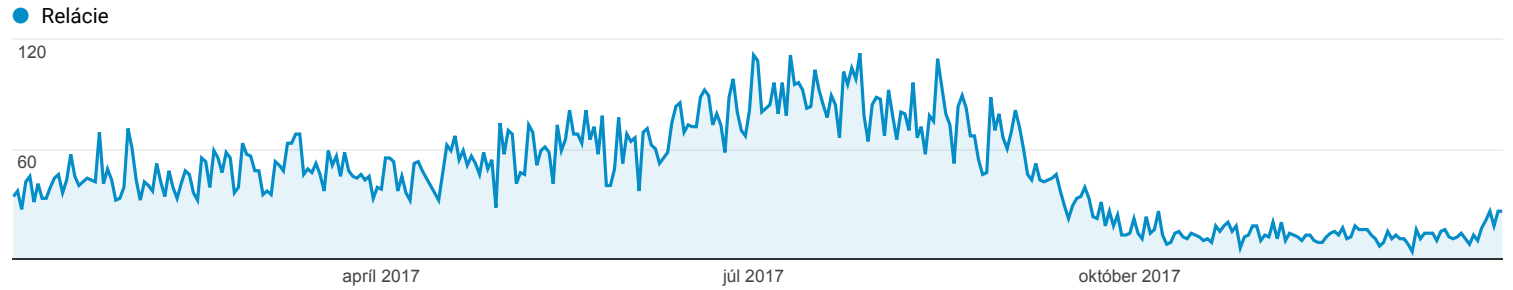

Prehľad publika

Všetci používatelia
Relácie: 100,00 %

1. 1. 2017 - 31. 12. 2017

Prehľad

■ New Visitor ■ Returning Visitor