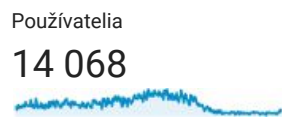

Prehľad publika

Všetci používatelia
Relácie: 100,00 %

1. 1. 2017 - 31. 12. 2017

Prehľad