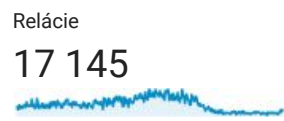

Prehľad publika

Všetci používatelia
Relácie: 100,00 %

1. 1. 2017 - 31. 12. 2017

Prehľad