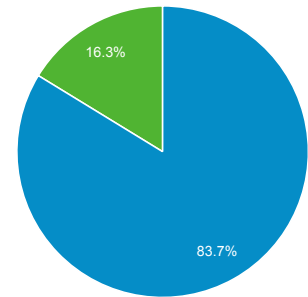

# Prehľad publika

Všetky relácie  
100,00 %

Prehľad

New Visitor Returning Visitor

Jazyk	Relácie	% Relácie
1. sk	5 267	71,37 %
2. cs	731	9,91 %
3. en-us	625	8,47 %
4. sk-sk	327	4,43 %
5. en	198	2,68 %
6. cs-cz	57	0,77 %
7. en-gb	47	0,64 %
8. de	35	0,47 %
9. de-de	22	0,30 %
10. hu	15	0,20 %