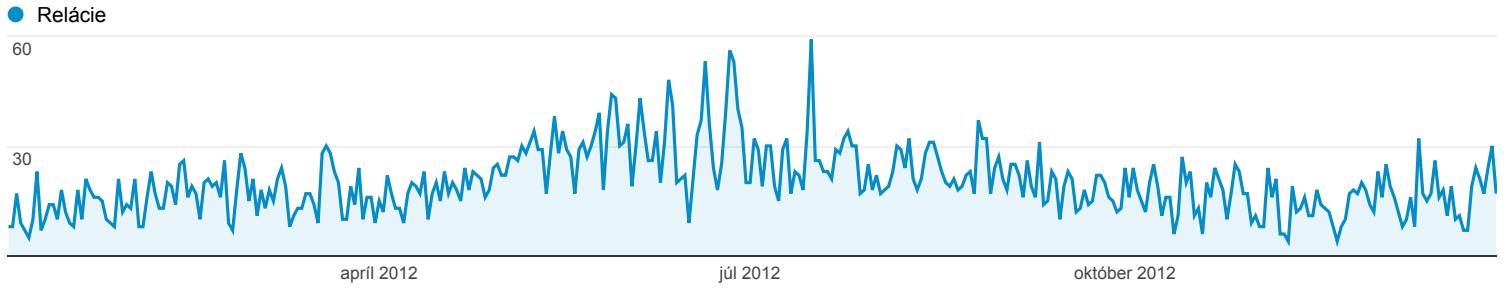

# Prehľad publika

Všetky relácie  
100,00 %

Prehľad

New Visitor Returning Visitor

Jazyk	Relácie	% Relácie
1. sk	5 267	71,37 %
2. cs	731	9,91 %
3. en-us	625	8,47 %
4. sk-sk	327	4,43 %
5. en	198	2,68 %
6. cs-cz	57	0,77 %
7. en-gb	47	0,64 %
8. de	35	0,47 %
9. de-de	22	0,30 %
10. hu	15	0,20 %