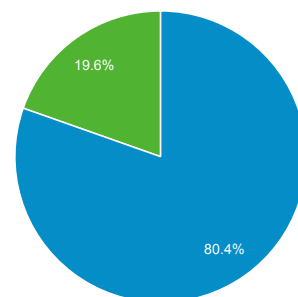

1. 1. 2013 - 31. 12. 2013

Prehľad publika

Všetky relácie
100,00 %

Prehľad

Relácie
13 914

Používatelia
11 304

Zobrazenia stránky
36 945

■ New Visitor ■ Returning Visitor

Počet stránok na reláciu
2,66

Priem. trvanie relácie
00:02:14

Miera okamžitých odchodov
62,66 %

% nových relácií
80,37 %

Jazyk	Relácie	% Relácie
1. sk	8 749	62,88 %
2. sk-sk	2 127	15,29 %
3. en-us	1 091	7,84 %
4. cs	1 065	7,65 %
5. en	443	3,18 %
6. cs-cz	158	1,14 %
7. en-gb	72	0,52 %
8. de	59	0,42 %
9. de-de	29	0,21 %
10. hu	27	0,19 %