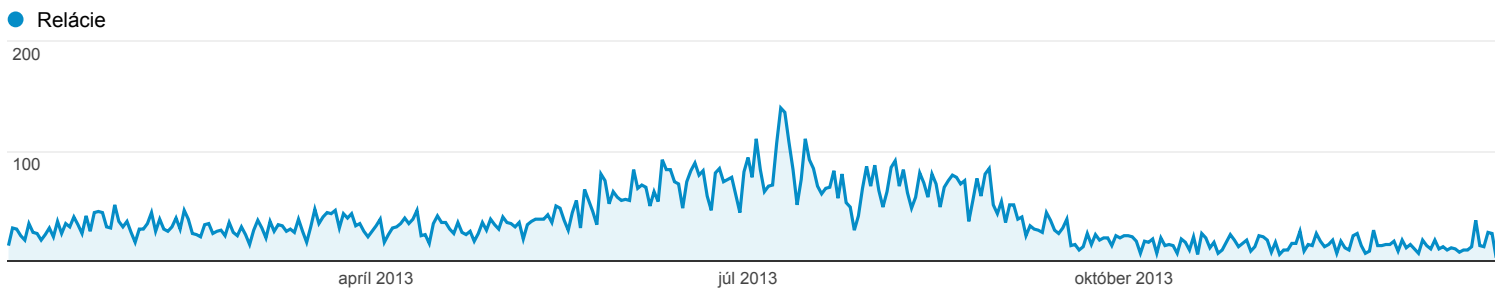

1. 1. 2013 - 31. 12. 2013

Prehľad publika

Všetky relácie
100,00 %

Prehľad

Relácie
13 914

Používatelia
11 304

Zobrazenia stránky
36 945

■ New Visitor ■ Returning Visitor

Počet stránok na reláciu
2,66

Priem. trvanie relácie
00:02:14

Miera okamžitých odchodov
62,66 %

% nových relácií
80,37 %

Jazyk	Relácie	% Relácie
1. sk	8 749	62,88 %
2. sk-sk	2 127	15,29 %
3. en-us	1 091	7,84 %
4. cs	1 065	7,65 %
5. en	443	3,18 %
6. cs-cz	158	1,14 %
7. en-gb	72	0,52 %
8. de	59	0,42 %
9. de-de	29	0,21 %
10. hu	27	0,19 %