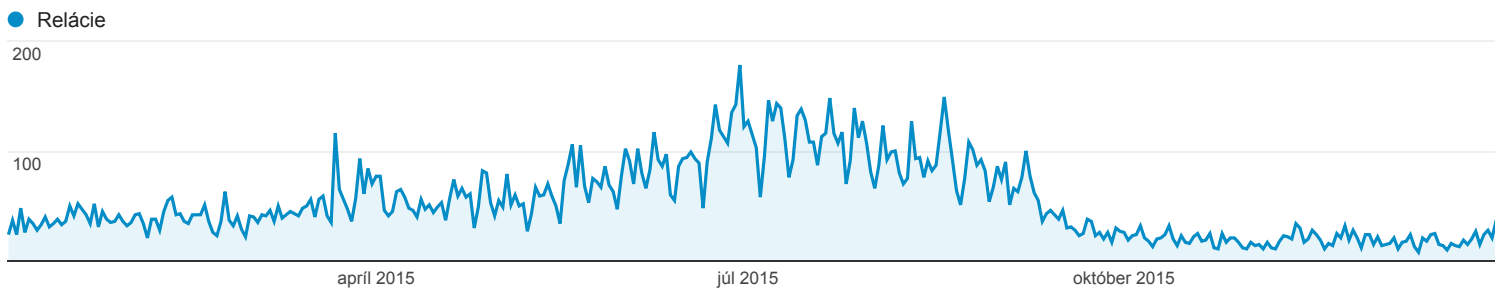

# Prehľad publika

Všetky relácie  
100,00 %

Prehľad

Relácie  
**19 834**

Používatelia  
**16 578**

Zobrazenia stránky  
**36 544**

Počet stránok na reláciu  
**1,84**

Priem. trvanie relácie  
**00:01:30**