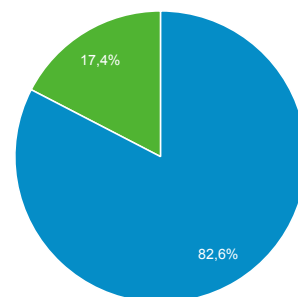

# Prehľad publika

Všetky relácie  
100,00 %

Prehľad

Relácie  
**19 834**

Používatelia  
**16 578**

Zobrazenia stránky  
**36 544**

Počet stránok na reláciu  
**1,84**

Priem. trvanie relácie  
**00:01:30**

Miera okamžitých odchodov  
**75,70 %**

% nových relácií  
**82,55 %**

■ New Visitor ■ Returning Visitor

Jazyk	Relácie	% Relácie
1. sk	10 913	55,02 %
2. sk-sk	4 887	24,64 %
3. en-us	1 488	7,50 %
4. cs	681	3,43 %
5. (not set)	491	2,48 %
6. en	411	2,07 %
7. pt-br	212	1,07 %
8. en-gb	183	0,92 %
9. cs-cz	136	0,69 %
10. de	56	0,28 %